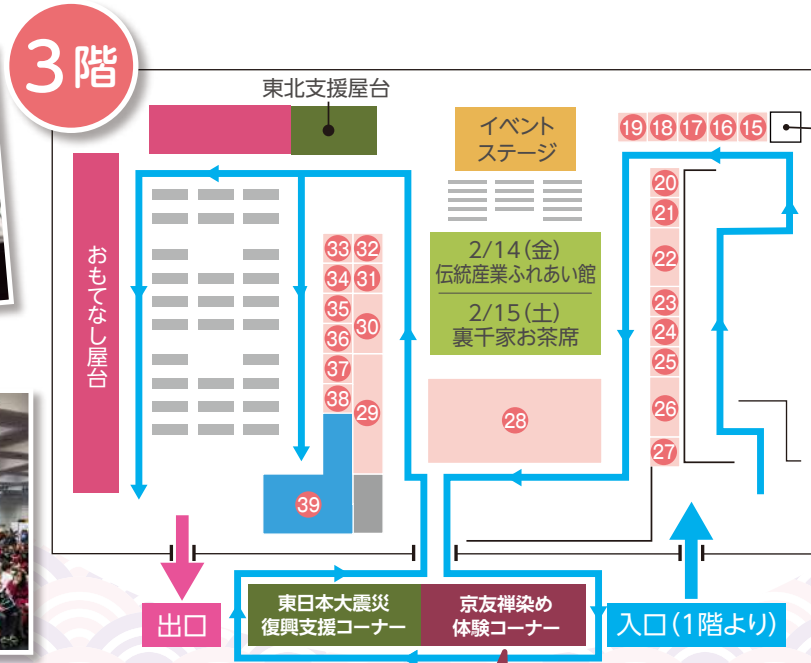

2月16日(日)はノーマイカーデーにご協力をお願いします。

京都マラソン2020

おこしやす広場

会場 / みやこめっせ ※入場無料:どなたでも入場できます。

2/14(金) 11:30~20:00
(最終入場)

2/15(土) 10:30~19:00
(最終入場)

JR京都駅発
スタート会場直行バス
(臨時市バス)
チケット売場

NEW

京友禅染め体験参加者を募集

令和2年2月14日(金)・15日(土)
各日12時~14時~16時~

各回:所要時間60~90分、定員50名程度

今年の完走メダルリボンは京友禅柄。これを機に、京友禅の染付体験ができるコーナーを設置しました。京都の伝統工芸に触れ、自分だけの京都マラソンオリジナルグッズを作成してみませんか。ランナー以外でも参加可能ですので、ふるってご応募ください。

会場 おこしやす広場
3階特設会場