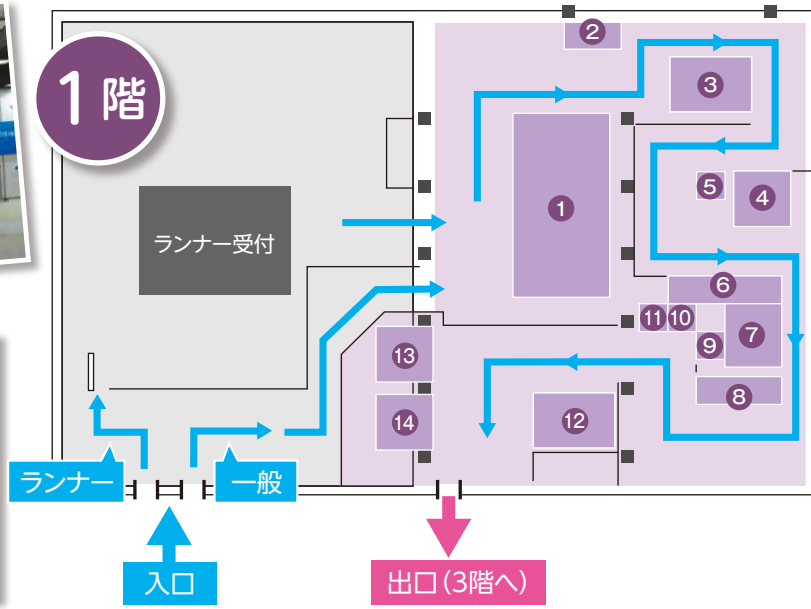

2月16日(日)はノーマイカーデーにご協力をお願いします。

京都マラソン2020

おこしやす広場

会場 / みやこめっせ ※入場無料:どなたでも入場できます。

2/14(金) 11:30~20:00
(最終入場)

2/15(土) 10:30~19:00
(最終入場)

JR京都駅発
スタート会場直行バス
(臨時市バス)
チケット売場

NEW