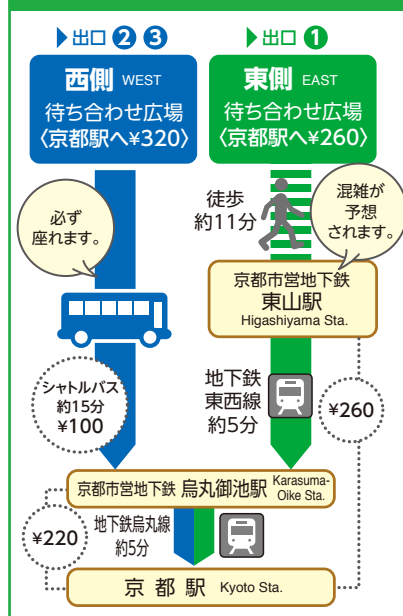

地下鉄「東山」駅から徒歩11分
京阪「神宮丸太町」駅から徒歩16分

先 11:19ごろ 3 11:59ごろ
5 13:59ごろ 終 15:00ごろ

沿道応援スタンプラリーポイント

- 3つのコースのうち、いずれかのコースをクリアしたら、京都市京セラ美術館前で素敵な賞品をプレゼント!(4ページ参照)
- 1日応援コース
 - ★ 西京極総合運動公園(陸上競技場)
 - ★ 京都府立植物園(北山門前)
 - ★ 京都市京セラ美術館前
 - 植物園・河川敷コース
 - ★ 京都府立植物園(北山門前)
 - ★ 北大路橋西詰(北側歩道)
 - ★ 京都市京セラ美術館前
 - まちなかコース
 - ★ 京都御苑(堺町御門前)
 - ★ ザ・リッツ・カールトン京都
 - ★ 京都市京セラ美術館前

🎁 プレゼント抽選会場

応援の醍醐味は、
フィニッシュ地点にあり！
盛大にランナーを迎えよう！

フィニッシュ会場ガイド

Finish Area

- ランナーエリア等 (一般立入不可) Runners Only
- マラソコース Marathon Course
- 西側待ち合わせ広場/応援エリア Supporters' Area (WEST)
- 西側応援者ルート
- 東側待ち合わせ広場/応援エリア Supporters' Area (EAST)
- 東側応援者ルート
- 総合案内所
- 飲食屋台
- 駐輪場
- トイレ
- 喫煙所
- 沿道応援スタンプラリープレゼント抽選会場

コース上を横断して西側待ち合わせ広場⇄東側待ち合わせ広場への移動はできません。

待ち合わせ広場

お帰りのルートに従い、どちらで待ち合わせするか、あらかじめランナーと決めておいてください。

※応援の方が「東側待ち合わせ広場」⇄「西側待ち合わせ広場」を移動する場合、疏水浜通経由となり約12分(約900m)かかりますので、ご注意ください。

選手出口	出口① (鳥居前)	出口② (二条橋)	出口③ (西側待ち合わせ広場)
待ち合わせ広場	東側待ち合わせ広場	待ち合わせできません	西側待ち合わせ広場
応援者の待機場所	岡崎公園野球場	ありません	京都市美術館「別館」 お静かに、ごゆっくりと
飲食販売(ランナー利用可)	ありません	ありません	あります
帰路	地下鉄 東山駅に便利	シャトルバスに便利	シャトルバスに便利

フィニッシュ会場へのアクセス

京都駅へのアクセス

駐車場はありません。公共交通機関をご利用ください。